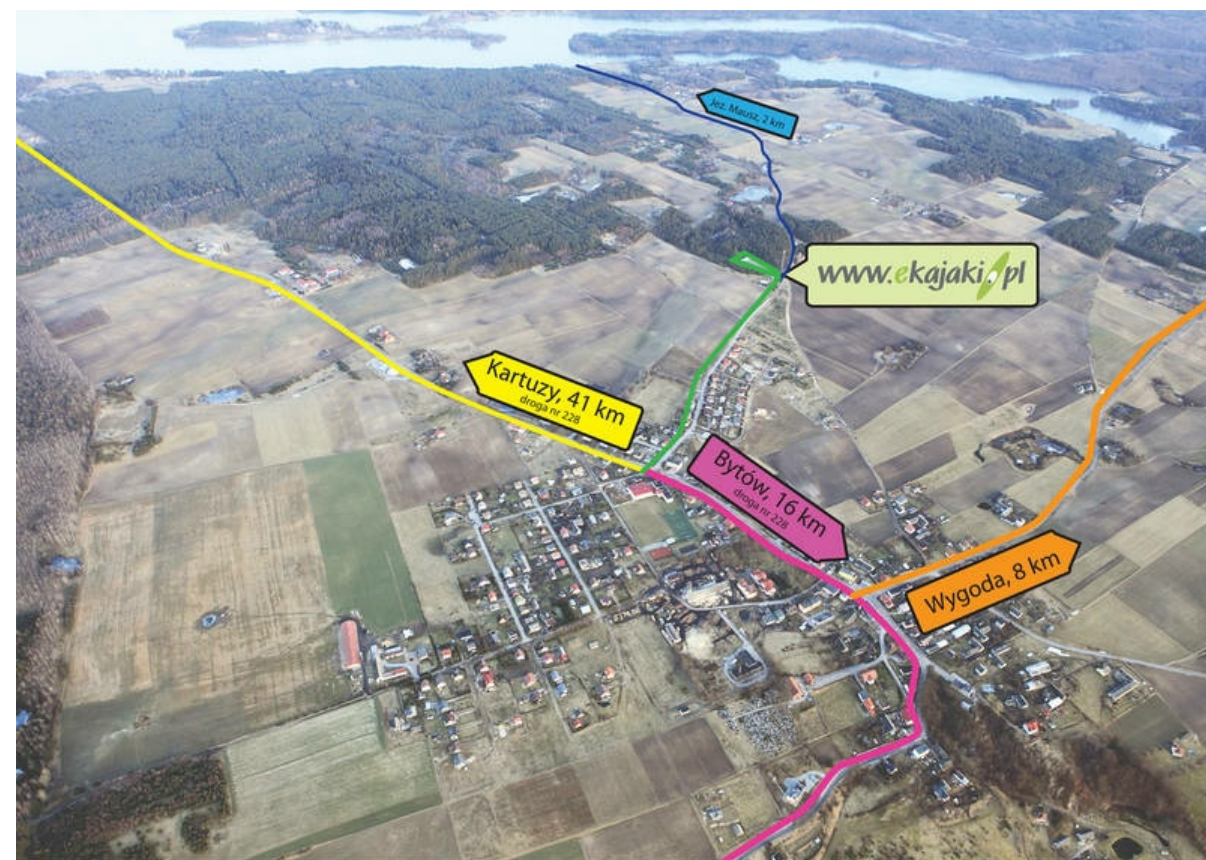

Kontakt

www.ekajaki.pl
Strażacka Str. 21
77-124 Parchowo
woj. Pomorskie
Polen

tel. +48 510 808 333
Skype: ekajaki
e-mail: info@ekajaki.pl

Parchowo liegt in der Woiwodschaft Pommern an der Nationalstraße Nr. 228 im Herzen der Kaschubei. Unserer Sitz befindet sich 65 km südwestlich von der Gdynia Ringstraße und 65 km südöstlich von Słupsk.
Geographische Koordinaten: **N 54° 20'16"** ; **E 17° 6'00"**

[Wyświetl większą mapę](#)